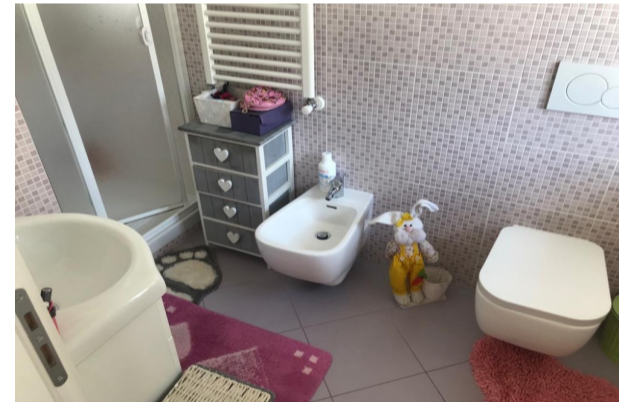

## Casa con entrata indipendente

🏠 3 Locali | 🚿 3 Bagni | 📏 100 mq

In zona centralissima di Sambiasse, Via Gorizia, proponiamo la vendita di una casa indipendente completamente ristrutturata. L'immobile ha una superficie complessiva di circa 100 mq distribuita su 4 livelli. Al piano terra troviamo l'ingresso, la cucina ed una lavanderia; al primo piano il salotto ed un bagno; al secondo piano una camera da letto matrimoniale con spogliatoio e bagno in camera; al terzo piano un' altra camera da letto con bagno. Munito di impianto di riscaldamento autonomo